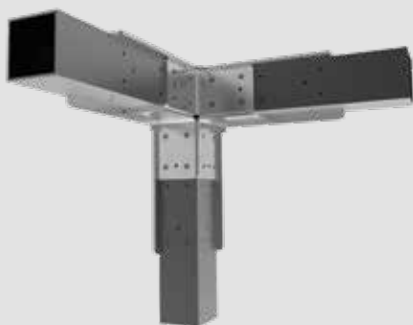

Carport OPTIMA NOX

Profils aluminium renforcés destinés à répondre à toutes vos idées et conceptions d'abris, carports et pergolas.

Un produit
de la gamme

AKRAPLAST

Carport OPTIMA NOX VERSION ÎLOTÉE 4 PIEDS

Le carport OPTIMA NOX au design élégant et à la conception robuste est la solution idéale pour répondre à tous vos projets d'abris, carports et pergolas.

SOLUTION DESIGN & ÉLÉGANTE

La structure 100% aluminium aux lignes épurées du Carport OPTIMA NOX s'intègre parfaitement à tous types d'architectures. Son système d'assemblage totalement intégré et ses fixations invisibles apportent une finition parfaite pour une solution design et élégante.

STRUCTURE & FIXATIONS HAUTE RÉSTANCE

Le carport OPTIMA NOX est l'assemblage d'une structure en aluminium thermolaqué, de fixations inox longues tenues et de panneaux haute rigidité de 60mm d'épaisseur. De conception très robuste, ce système renforcé permet une très grande résistance aux conditions climatiques*.

Composition :

- Structure 100% aluminium
- Panneaux METALPAN 60 mm 2 faces Blanc
- Poteaux OPTIMA 110x110 mm
- Système exclusif assemblage renforcé
- Platines sol haute résistance
- Option compatibles :
 - Modules brise-soleil
 - Eclairage MPW